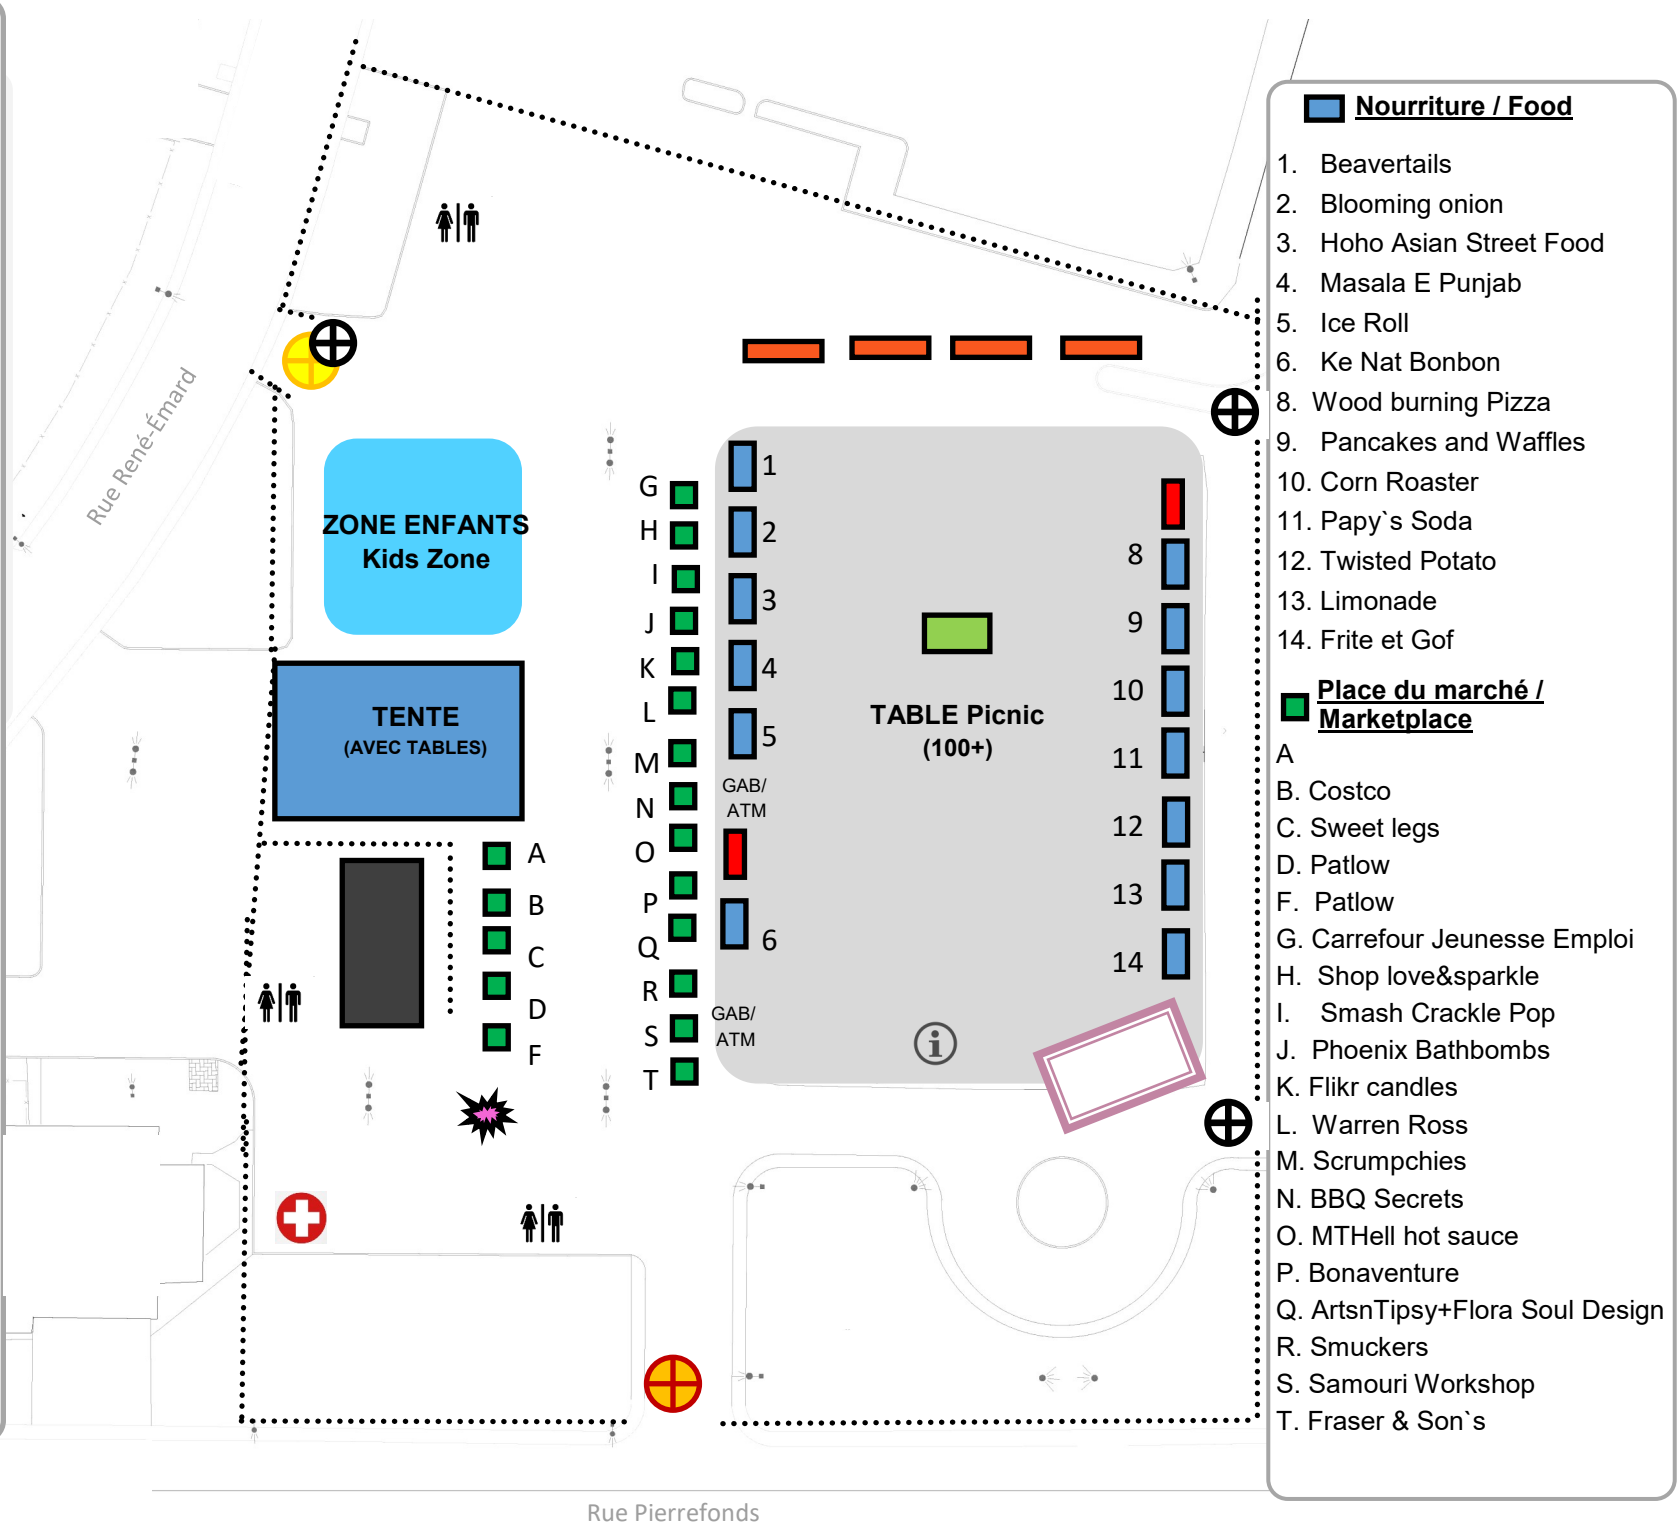

**Légende / Legend**

-  Entré principale/ Main entrance
-  Entré principale(si besoin)/ Secondary entrance (if needed)
-  Sortie d'urgence/ Emergency exit only
-  Camion à côtes levées/ Ribs trucks
-  Bar
-  Scène/Stage
-  Salles de bains/ bathrooms
-  Info
-  Premiers soins/ First aid
-  Centre de bénévoles/ Volunteer center
-  Vert Cite
-  Tesla

**Nourriture / Food**

1. Beavertails
  2. Blooming onion
  3. Hoho Asian Street Food
  4. Masala E Punjab
  5. Ice Roll
  6. Ke Nat Bonbon
  8. Wood burning Pizza
  9. Pancakes and Waffles
  10. Corn Roaster
  11. Papy's Soda
  12. Twisted Potato
  13. Limonade
  14. Frite et Gof
- Place du marché / Marketplace**
- A
  - B. Costco
  - C. Sweet legs
  - D. Patlow
  - F. Patlow
  - G. Carrefour Jeunesse Emploi
  - H. Shop love&sparkle
  - I. Smash Crackle Pop
  - J. Phoenix Bathbombs
  - K. Flickr candles
  - L. Warren Ross
  - M. Scrupchies
  - N. BBQ Secrets
  - O. MTHell hot sauce
  - P. Bonaventure
  - Q. ArtsnTopsy+Flora Soul Design
  - R. Smuckers
  - S. Samouri Workshop
  - T. Fraser & Son's

Rue Pierrefonds